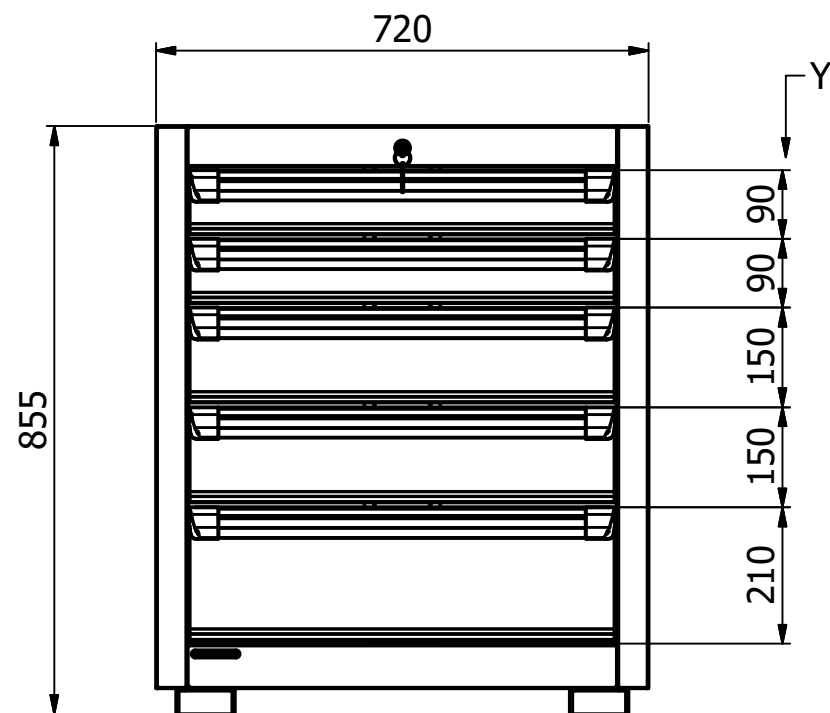

DEA srl
 Via Masaccio, 15
 42124 Z.I. Mancasale (RE) ITALY
 Tel. +39 0522 1533038
 Fax +39 0522 1544470
 info@deaworklab.it
 export@deaworklab.it
 www.deaworklab.it

AR-016.11

DRAWER DIMENSION	
TYPE OF DRAWER	INTERNAL DIMENSION
90 DRAWER	H60mm - L603mm - D483mm
150 DRAWER	H120mm - L603mm - D483mm
210 DRAWER	H190mm - L603mm - D483mm