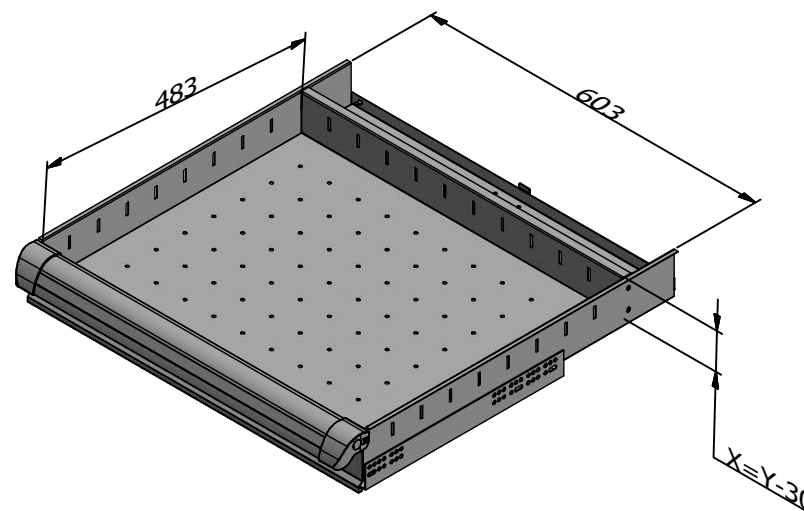

DEA srl
 Via Masaccio, 15
 42124 Z.I. Mancasale (RE) ITALY
 Tel. +39 0522 1533038
 Fax +39 0522 1544470
 info@deaworklab.it
 export@deaworklab.it
 www.deaworklab.it

AR-016.11

DRAWER DIMENSION	
TYPE OF DRAWER	INTERNAL DIMENSION
90 DRAWER	H60mm - L603mm - D483mm
150 DRAWER	H120mm - L603mm - D483mm
210 DRAWER	H190mm - L603mm - D483mm