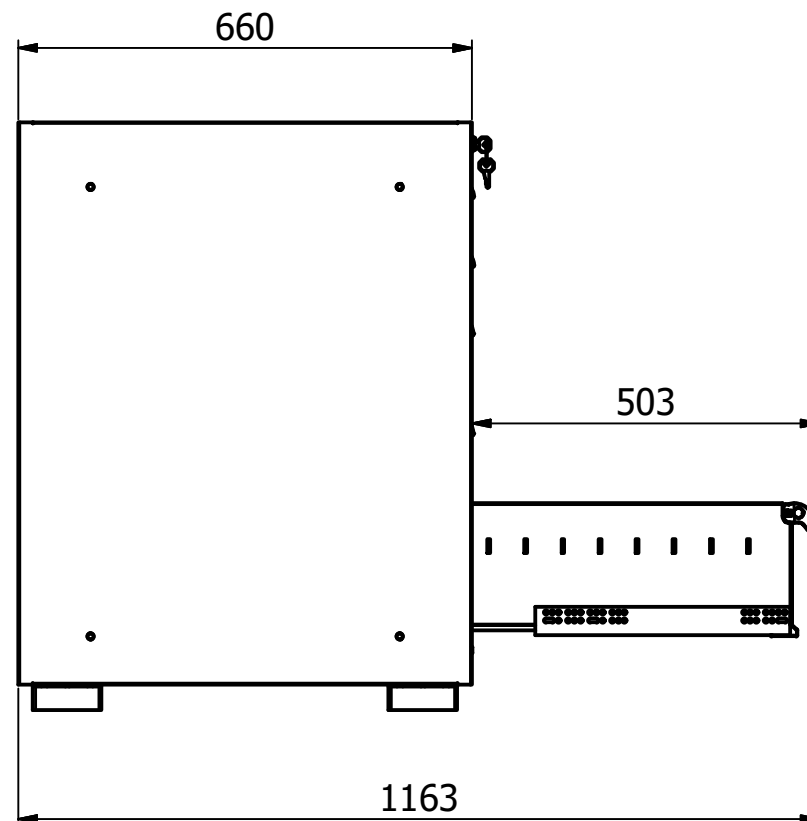

DEA srl
 Via Masaccio, 15
 42124 Z.I. Mancasale (RE) ITALY
 Tel. +39 0522 1533038
 Fax +39 0522 1544470
 info@deaworklab.it
 export@deaworklab.it
 www.deaworklab.it

AR-016.11

DRAWER DIMENSION	
TYPE OF DRAWER	INTERNAL DIMENSION
90 DRAWER	H60mm - L603mm - D483mm
150 DRAWER	H120mm - L603mm - D483mm
210 DRAWER	H190mm - L603mm - D483mm