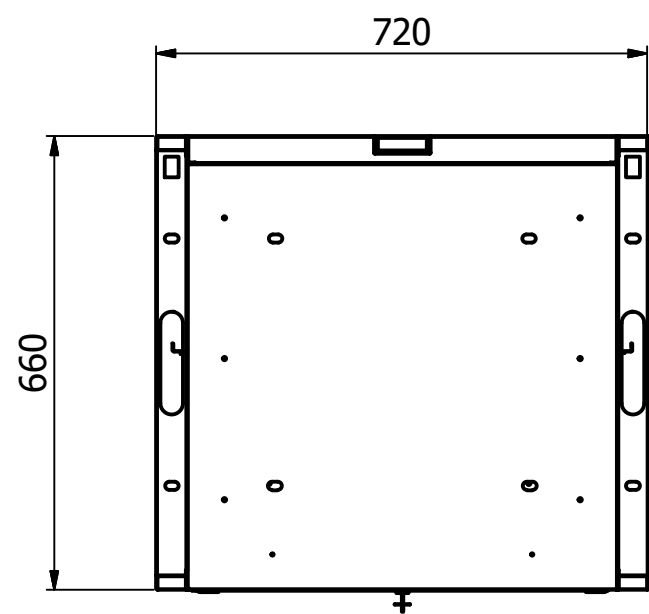

DEA srl
 Via Masaccio, 15
 42124 Z.I. Mancasale (RE) ITALY
 Tel. +39 0522 1533038
 Fax +39 0522 1544470
 info@deaworklab.it
 export@deaworklab.it
 www.deaworklab.it

AR-016.11

DRAWER DIMENSION	
TYPE OF DRAWER	INTERNAL DIMENSION
90 DRAWER	H60mm - L603mm - D483mm
150 DRAWER	H120mm - L603mm - D483mm
210 DRAWER	H190mm - L603mm - D483mm